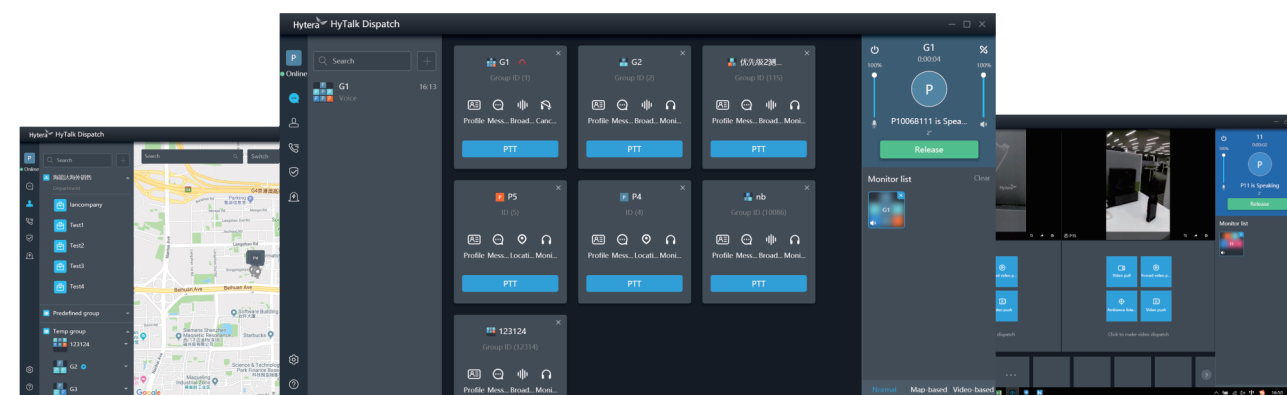

Диспетчерская станция

Визуальная диспетчерская связь GIS

Общая диспетчеризация

Видеовызовы

Выполняйте необходимые операции с видео пользователей терминалов, например, загрузку видео в режиме реального времени, принудительная загрузка, передача, прослушивание окружающей обстановки и отправка видео.