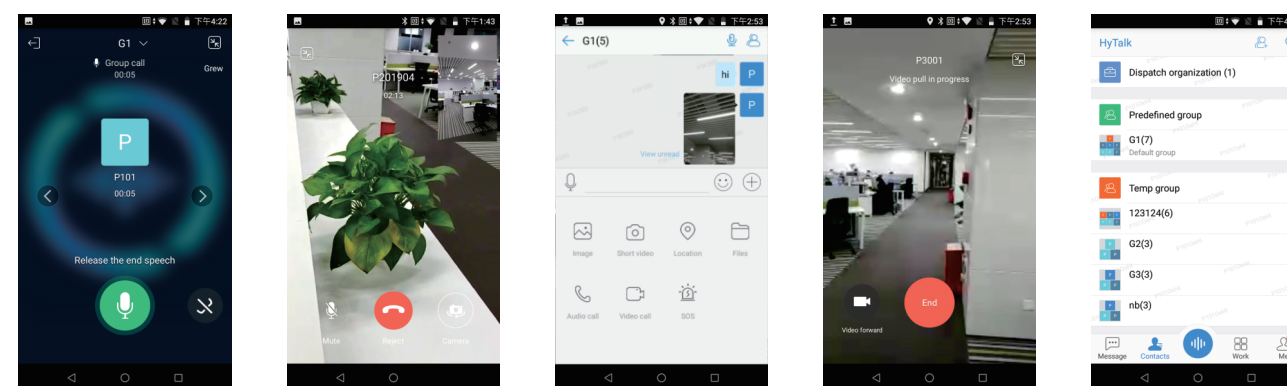

Мобильные клиенты

Audio PTT

Звуковые и видеоконференции

Мгновенные сообщения

Видеовызовы

Адресная книга